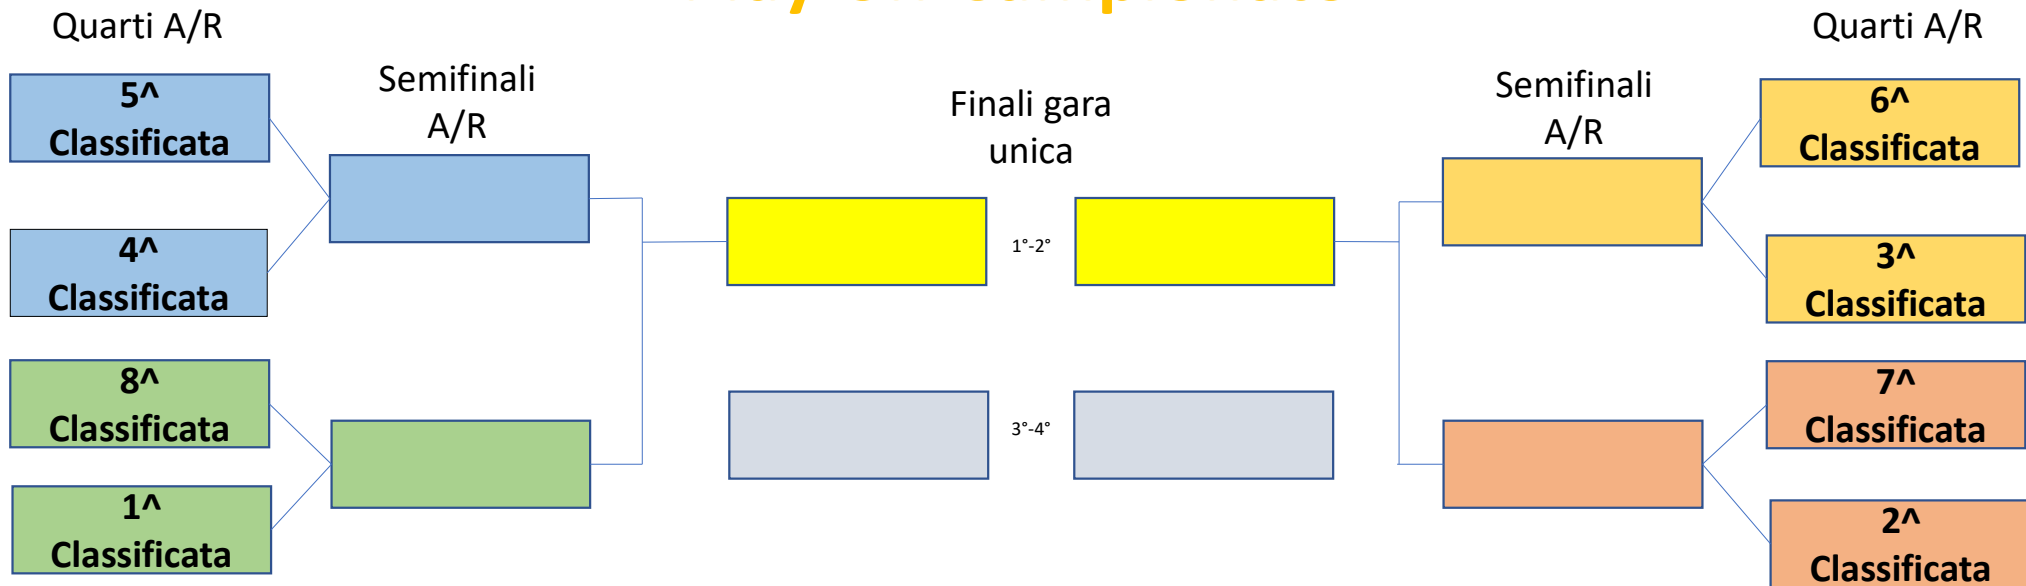

Open femminile 2022-2023

CENTRO SPORTIVO ITALIANO
Comitato di Como

Open Femminile 2022-2023

Campionato composto da 11 Squadre

Dal 17 Ottobre 2022 al 23 Aprile 2023 girone andata e ritorno

Le prime 8 classificate disputeranno i play-off per l'assegnazione del titolo provinciale 22-23

Dal 24 Aprile al 07 Maggio 2023 Quarti finale andata e ritorno

Dal 08 al 21 Maggio 2023 Semifinali andata e ritorno

Week-end 27-28 Maggio 2023 Finali in gara unica

Le squadre classificate dalla 9^a alla 11^a posizione disputeranno un girone andata e ritorno dal 24 Aprile 2023 al 21 Maggio 2023 per definire le posizioni finali del campionato.

CENTRO SPORTIVO ITALIANO
Comitato di Como

Open Femminile 2022-2023

Play-off Campionato

CENTRO SPORTIVO ITALIANO
Comitato di Como

Open Femminile 2022-2023

Partecipazione alle gare

Art.2 Par.C «Regolamento Pallavolo CSI Como 22-23»

Viene ripristinato il limite del 30% di partecipazione alle gare, atleta presente in distinta e riconosciuto dall'arbitro, nella fase a Gironi dei singoli campionati.

La mancata osservanza della regola comporta l'impossibilità di partecipazione dell'atleta alle fasi finali (Play-off o Play-out) della manifestazione